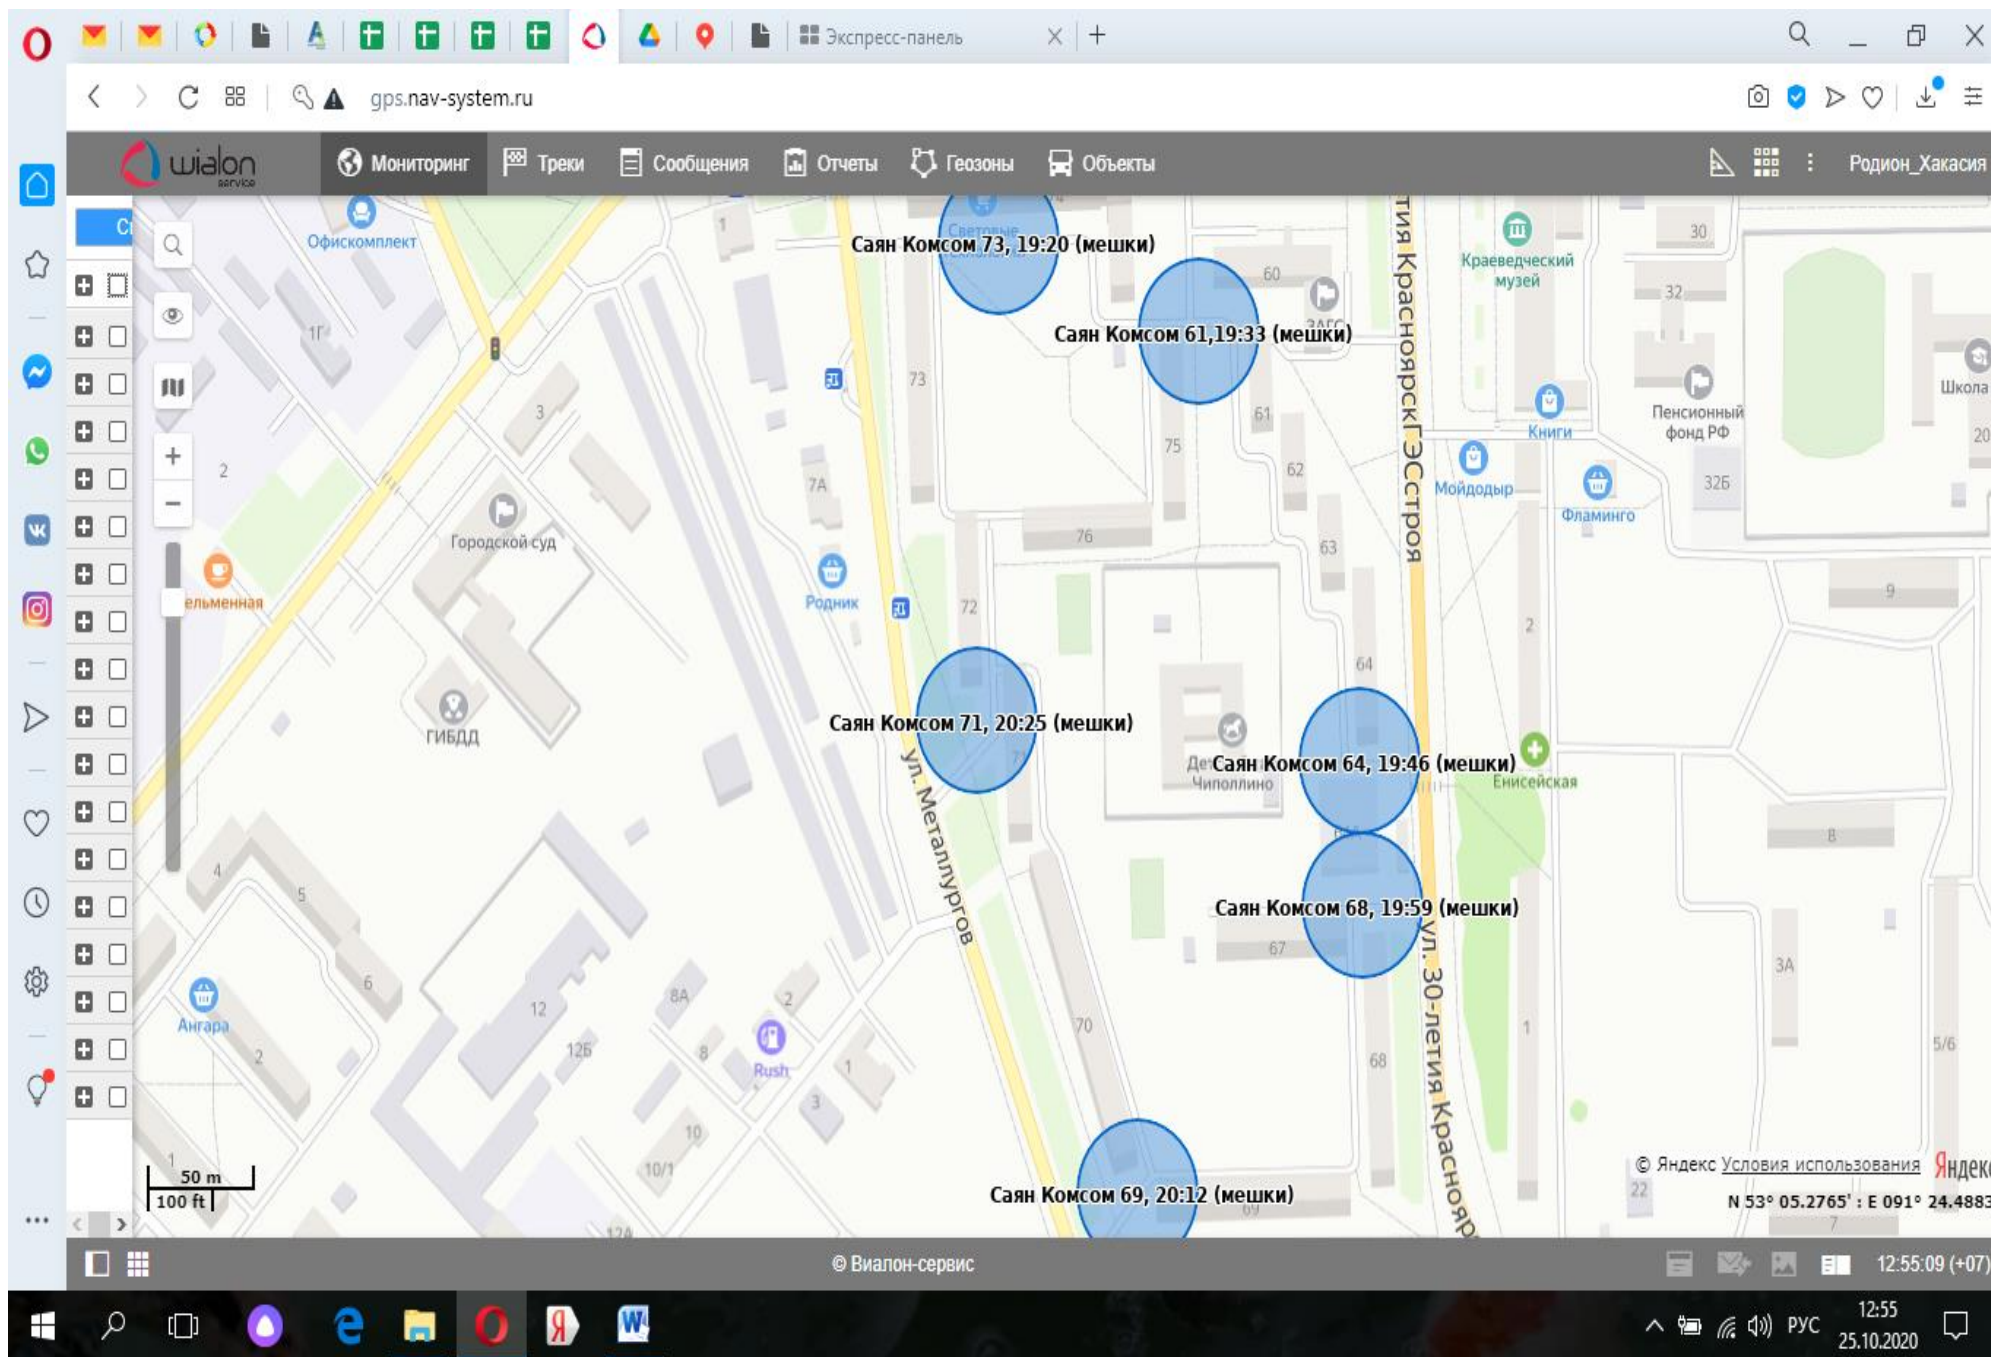

Расположение точек Мешкового сбора Саяногорск Комсомольский мкр.

Расположение точек Мешкового сбора Саяногорск Енисейский мкр.

Расположение точек Мешкового сбора Саяногорск Южный мкр.

Расположение точек Мешкового сбора Саяногорск Заводской мкр.