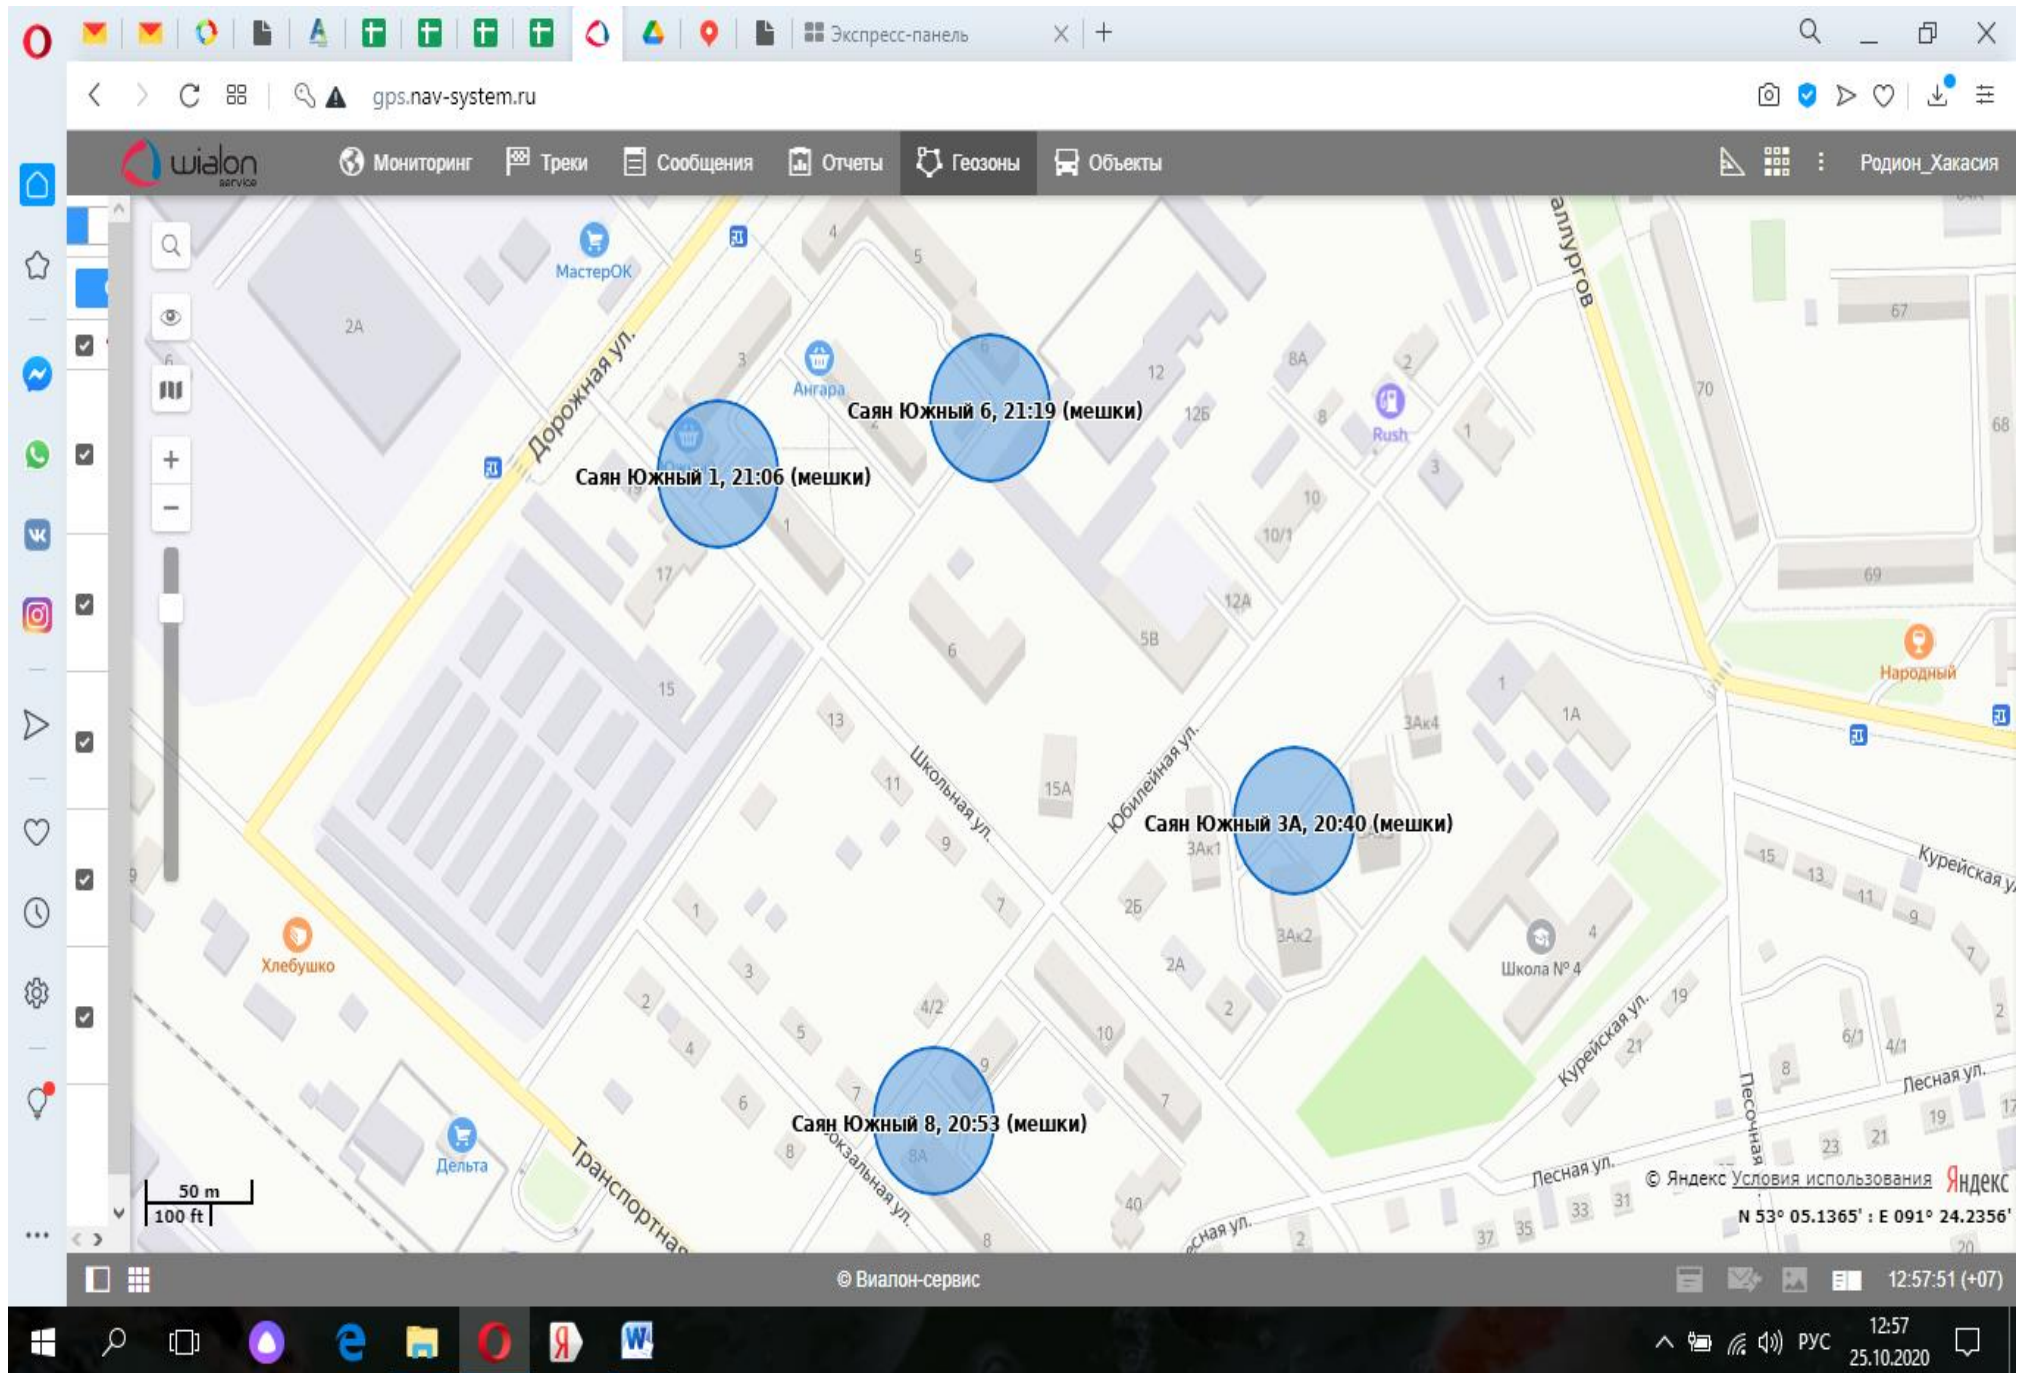

Расположение точек Мешкового сбора Саяногорск Комсомольский мкр.

Расположение точек Мешкового сбора Саяногорск Енисейский мкр.

Расположение точек Мешкового сбора Саяногорск Южный мкр.

Расположение точек Мешкового сбора Саяногорск Заводской мкр.