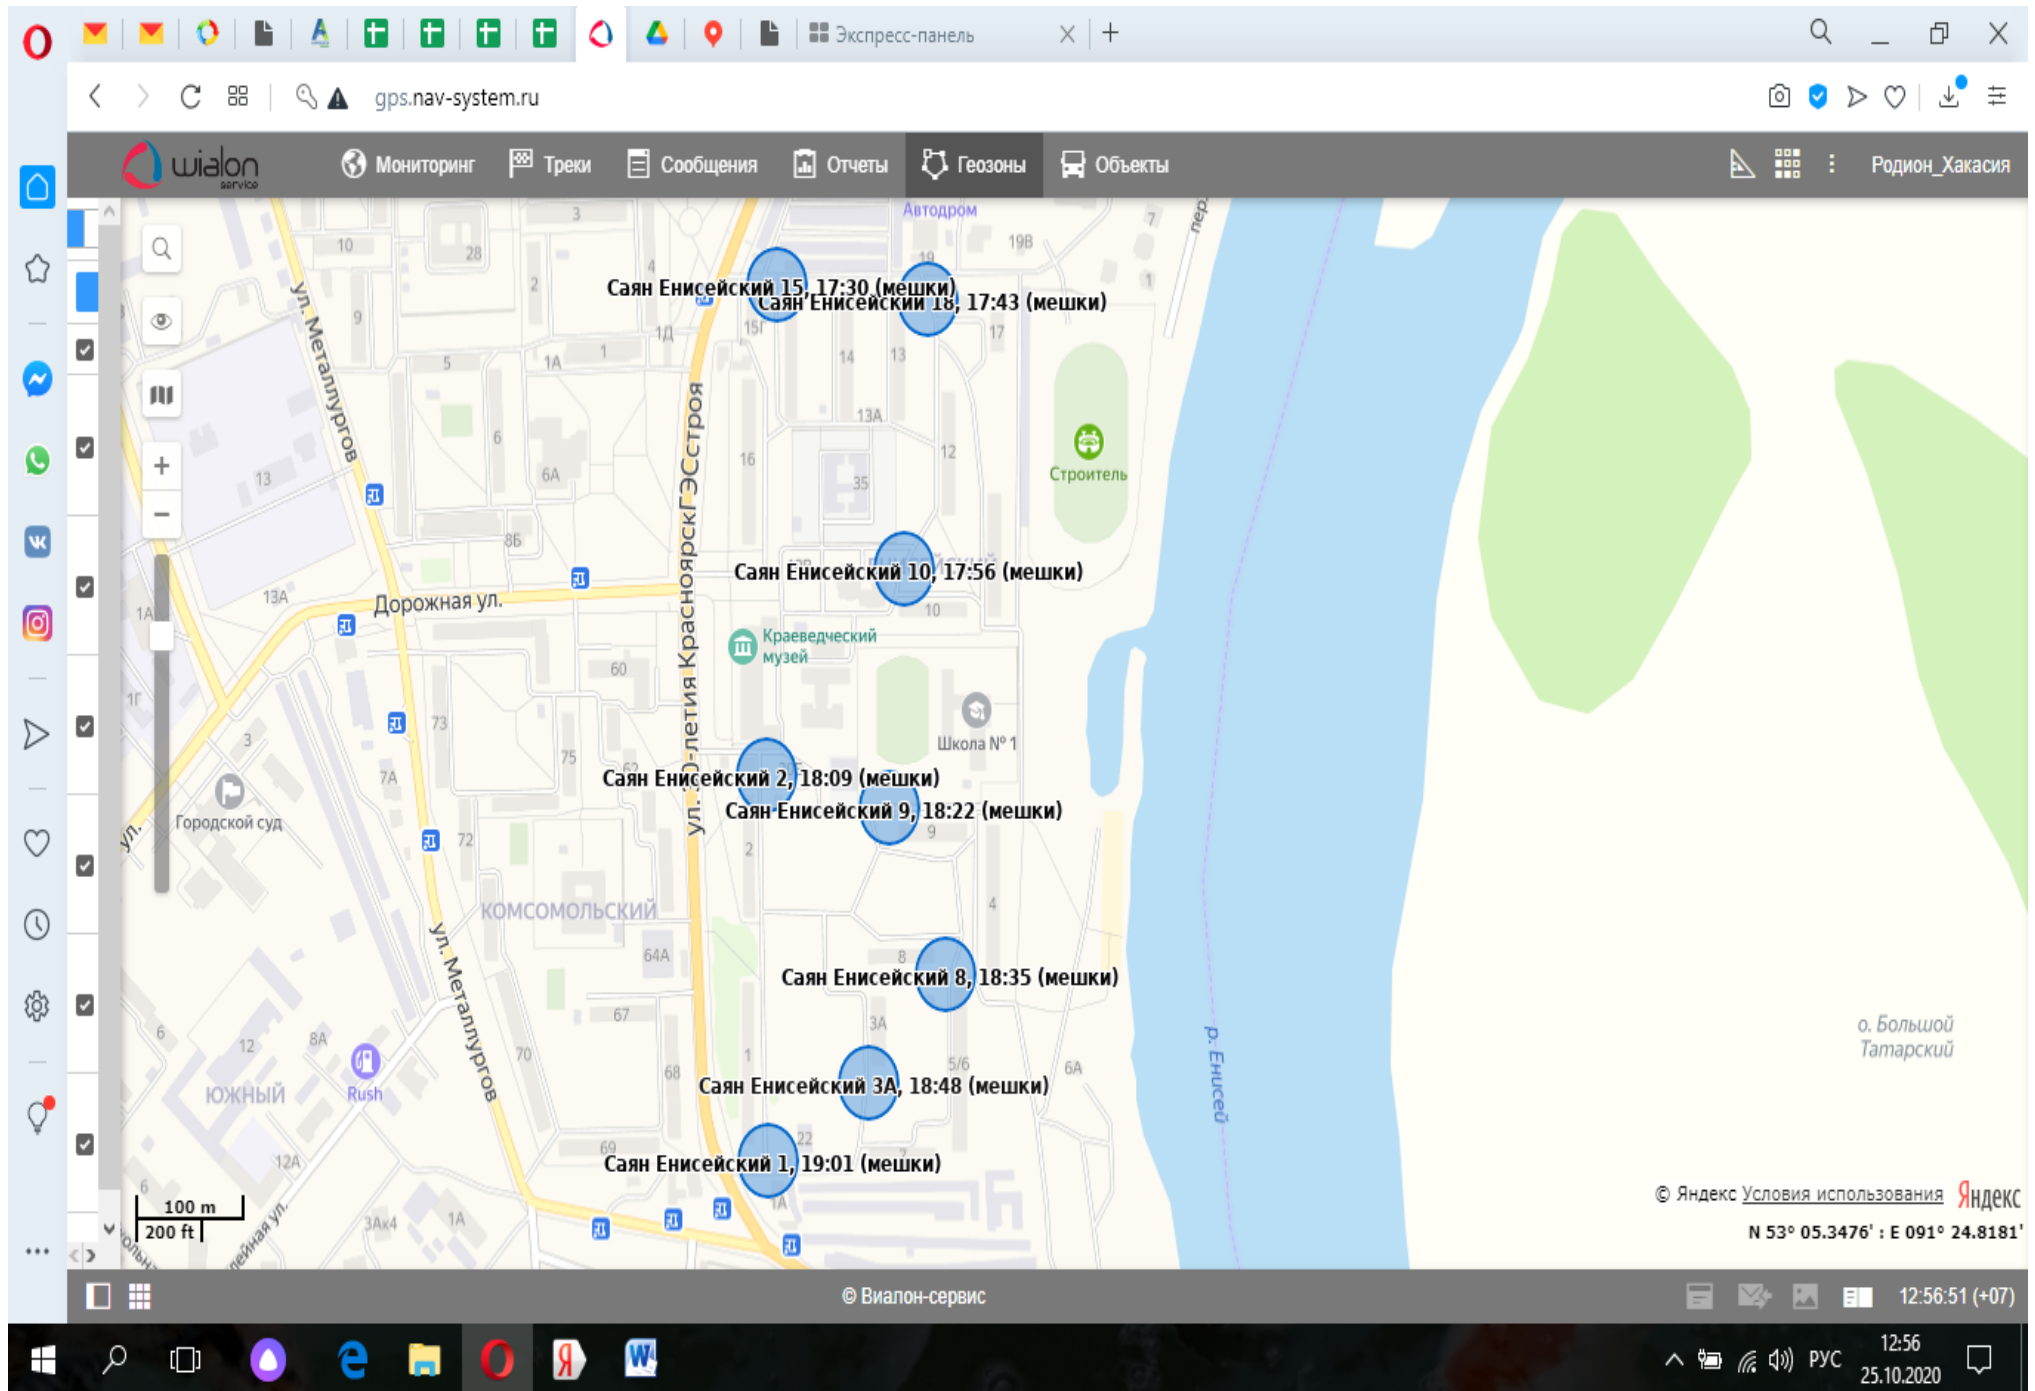

Расположение точек Мешкового сбора Саяногорск Комсомольский мкр.

Расположение точек Мешкового сбора Саяногорск Енисейский мкр.

Расположение точек Мешкового сбора Саяногорск Южный мкр.

Расположение точек Мешкового сбора Саяногорск Заводской мкр.